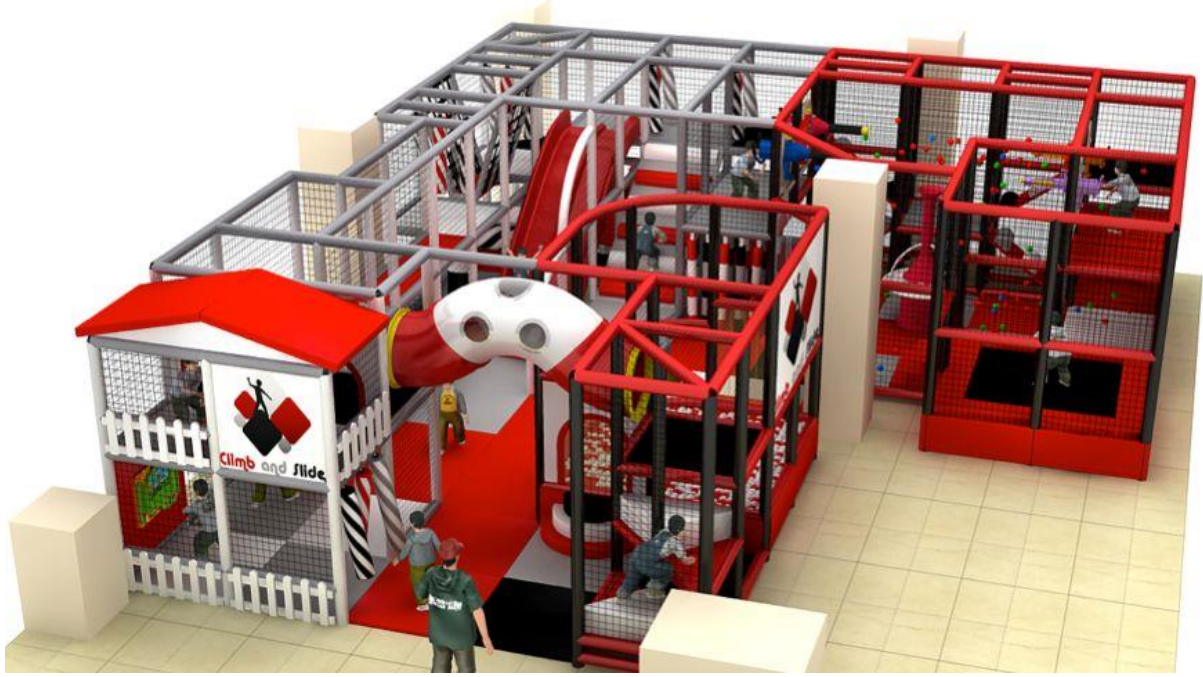

Climb and Slide: For Children, for Adults

تسلق وتزحلق: للصغار والكبار

For children, Climb and Slide offers children of all ages a play area which has been designed with imaginative play, social interactions, and the stimulation of the creative intellect in mind.

للصغار: تتيح "تسلق وتزحلق" للأطفال من كافة الأعمار فرصة الاستمتاع بمنطقة ألعاب تم تصميمها بأسلوب مبتكر وخالق، لتحفزهم على التفاعلات الاجتماعية وعلى تنمية ملكاتهم الإبداعية.

For adults, Climb and Slide offers them peace of mind and a touch of freedom in their day to browse, shop, or meet with friends at their leisure. Parents can even enjoy the rare luxury of heading to the cinema without worry! Thanks to the exacting safety and security standards implemented, and its highly trained and welcoming staff, Climb and Slide marries fun with safety, without compromise.